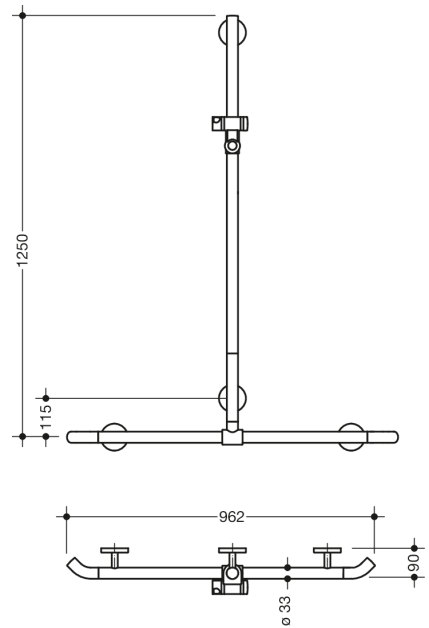

Vergelijkbare afbeelding

Afmetingen in mm

Eigenschappen

Leuning voor douche, badkuip met douchestang Systeem 800 K

- verticaal en horizontaal aangebrachte, in een rechte hoek verbonden stangen met douchekophouder
- met naar de wand wijzende 45° eindbogen
- met zijdelings (ter montage) verschuifbare verticale doucheglijstang
- Douche- en badleuning van hoogwaardige polyamide in de HEWI kleuren 98 (signaalwit) of 99 (zuiverwit)
- douchekophouder met zwart gekenmerkte greep
- met doorlopende, tegen corrosie beschermde stalen kern
- verticale lengte 1250 mm, horizontale lengte 962 mm
- 90 mm diep, stangen diameter 33 mm
- koppeling aan de muur met recht op de muur uitgevoerde filigrane steunen (diameter 18 mm) en vlakke rozetten
- rozetdiameter 80 mm, kappenhoogte 13 mm
- douchekophouder kan traploos worden gebogen en na uittrekken of indrukken van een grote hendel in hoogte worden versteld
- conische opname op de douchekophouder vergemakkelijkt het inhangen van de handdouche
- geschikt voor handdouches van verschillende fabrikanten
- eenvoudige montage door los montageerbare bevestigingsplaten van hoogwaardige roestvrij staal om de wandsteun in te hangen douche- en badleuning
- inclusief corrosievrij HEWI bevestigingsmateriaal
- Hou bij gebruik van hangzitjes het volgende in acht: Een compatibiliteitscontrole is vereist.
- Een gedetailleerde lijst van de combinatiemogelijkheden van handgrepen, Hoeksteunen en douche- en badleuning met bijpassende inhangzitjes vindt u in onze online catalogus in het downloadgedeelte van het betreffende product.